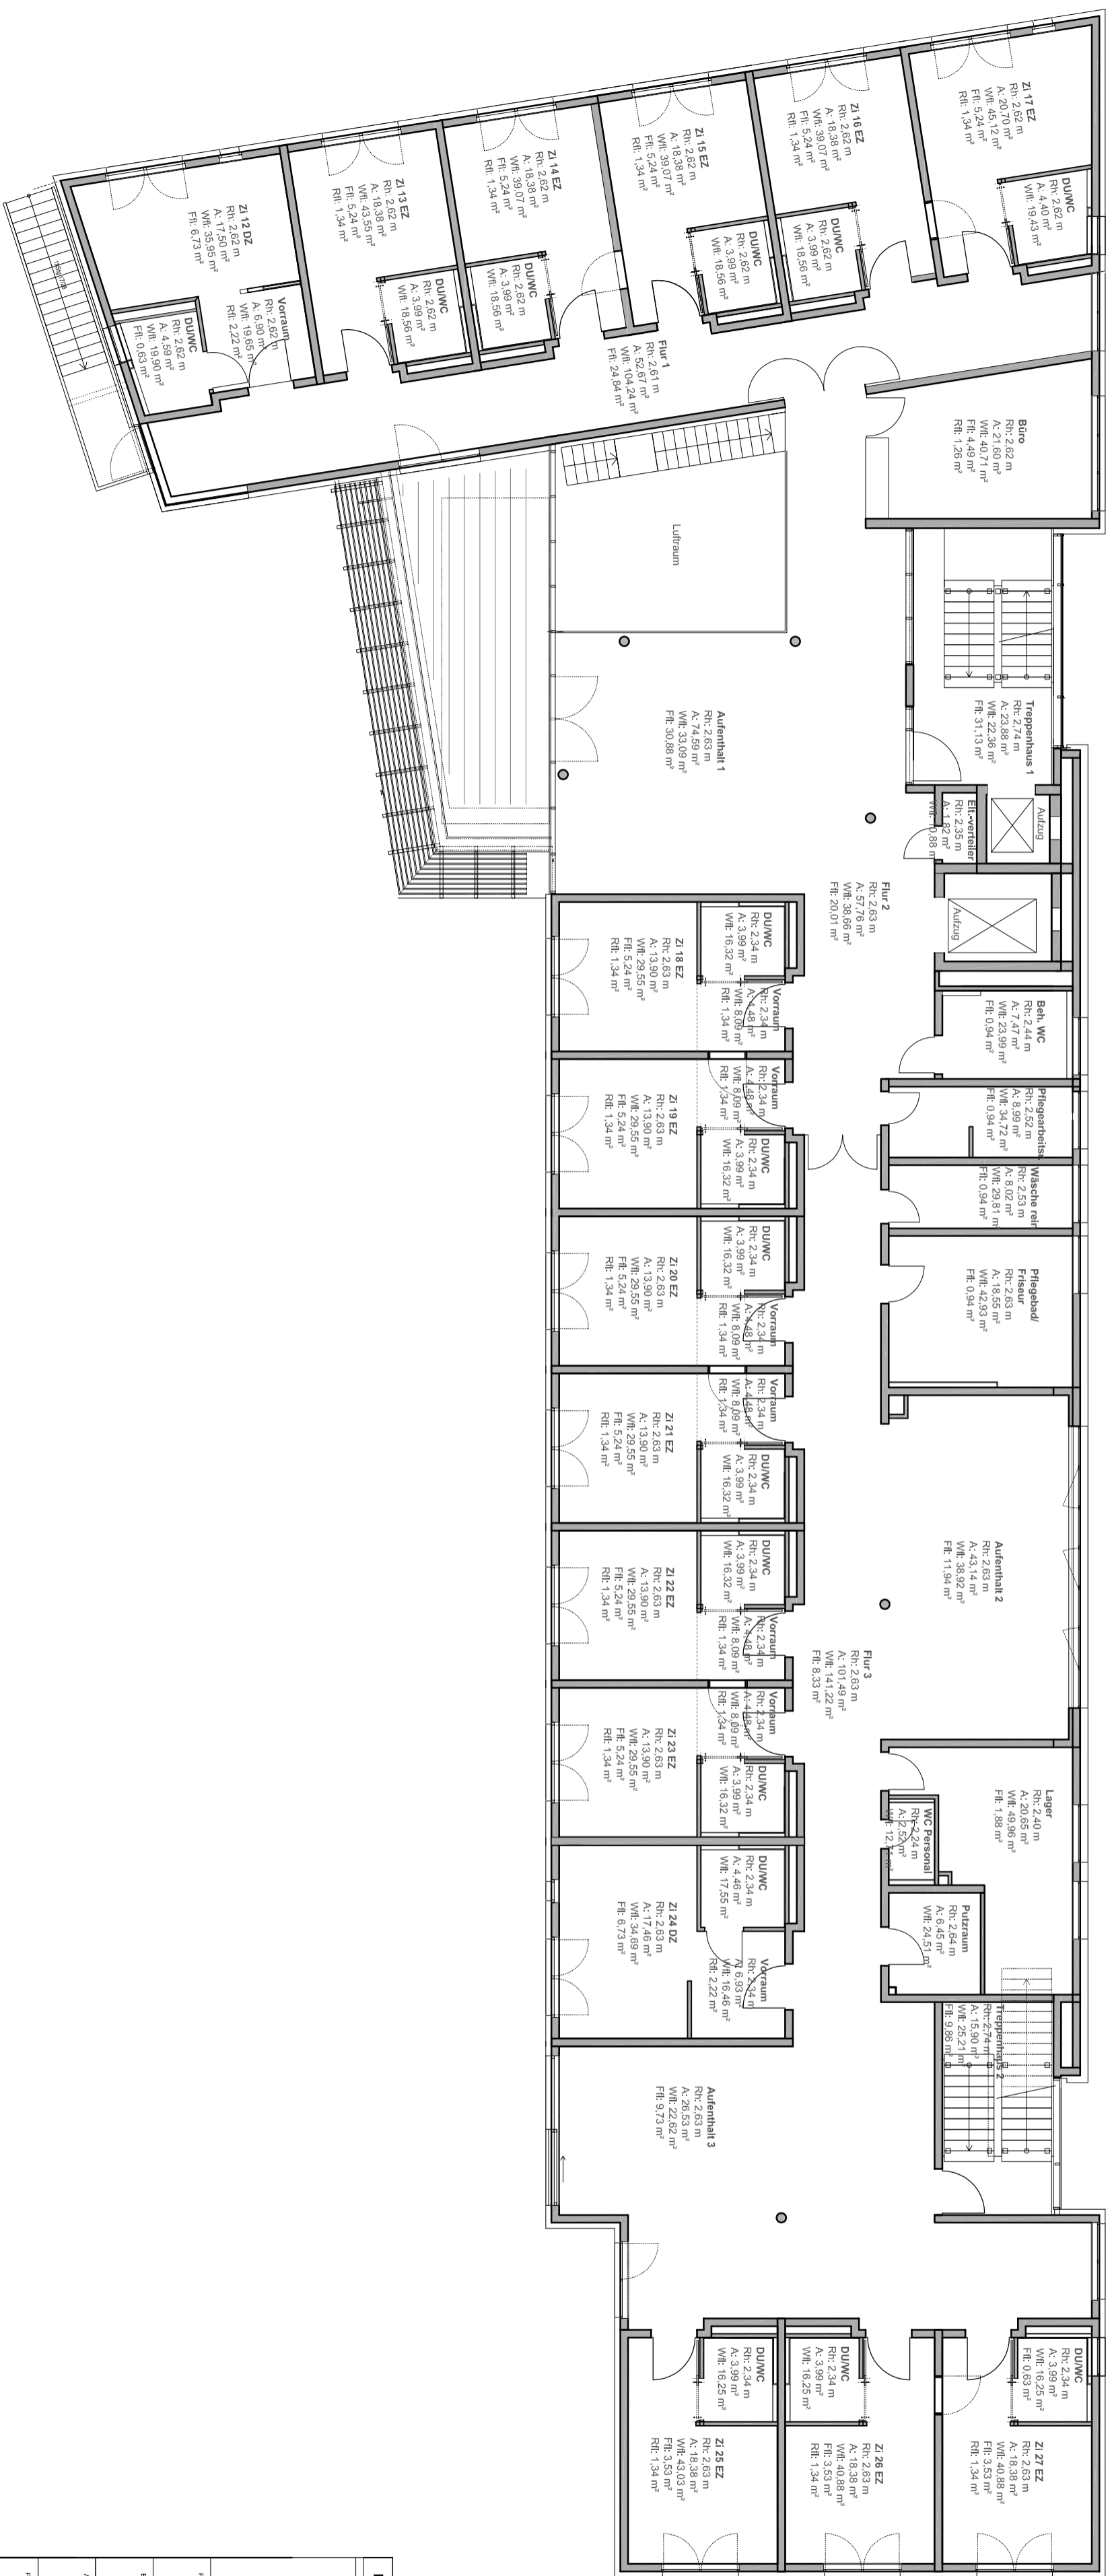

Planbez.		Index (oben)	
PROJEKT	Knecht Asping Kleiner Fliesen- mit begehbarem Schichtenputzen und Deckplatten		
BAUWERK	Bauherren/Projektant: Bauherren/Projektant Altwiesenbergallee 4 71838 Ludwigsburg		
ARCHITECTEN	APR Stuttgart Moltkestr. 22 70372 Stuttgart 07141 548 990		
ERDGESCHOSS			
MASSSTAB	1:50	BAUZEICHNUNG	
PROJEKTANT	FLÄCHEN	BAUHERREN	DATEI
0372	Plan-M.	Index	

Planbez.		Index (oben)	
PROJEKT	Krankenhaus Kernbau, Filialbau mit betriebl. Sonderformenwohnungen und Sozialstation		
BAUHER	Bauherr: Augustin Konkret Augustin Augustinstraße 4 71638 Ludwigsburg		
ARCHITECTUR	ARB Stuttgart Augustinstraße 4 70178 Stuttgart 07141 48 6940		
PLANNUMMER: 1. OBERGESCHOSS			
MASSEFORM	STUCCO	WÄRMEDÄMMUNG	
MASSENBODEN	DÜBELN	BAUFÜHRER	
PROJEKTLEITER	PLAN-NR.	STATUS	INDEX
0372			